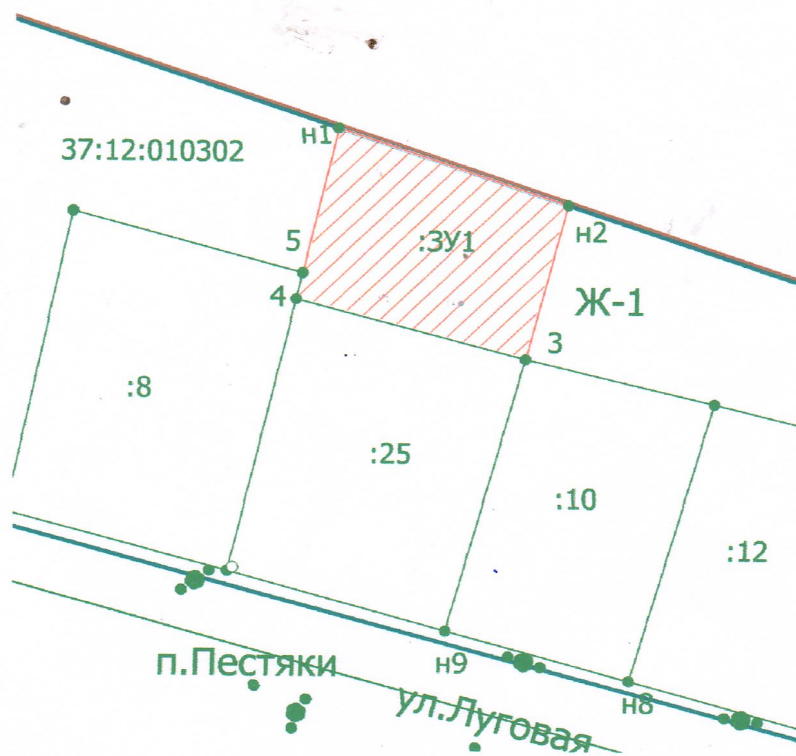

**Схема расположения земельного участка или земельных участков на кадастровом плане территории**

Условный номер земельного участка 37:12:010302:ЗУ1

Площадь земельного участка 735 м<sup>2</sup>

Обозначение характерных точек границ	Координаты, м	
	X	Y
1	2	3
n1	15955.65	15509.98
n2	15945.16	15540.20
3	15923.68	15534.68
4	15931.90	15504.44
5	15935.48	15505.28
n1	15955.65	15509.98

Масштаб 1:1000

Условные обозначения:

- Границы земельного участка, установленные (уточненные) при проведении кадастровых работ