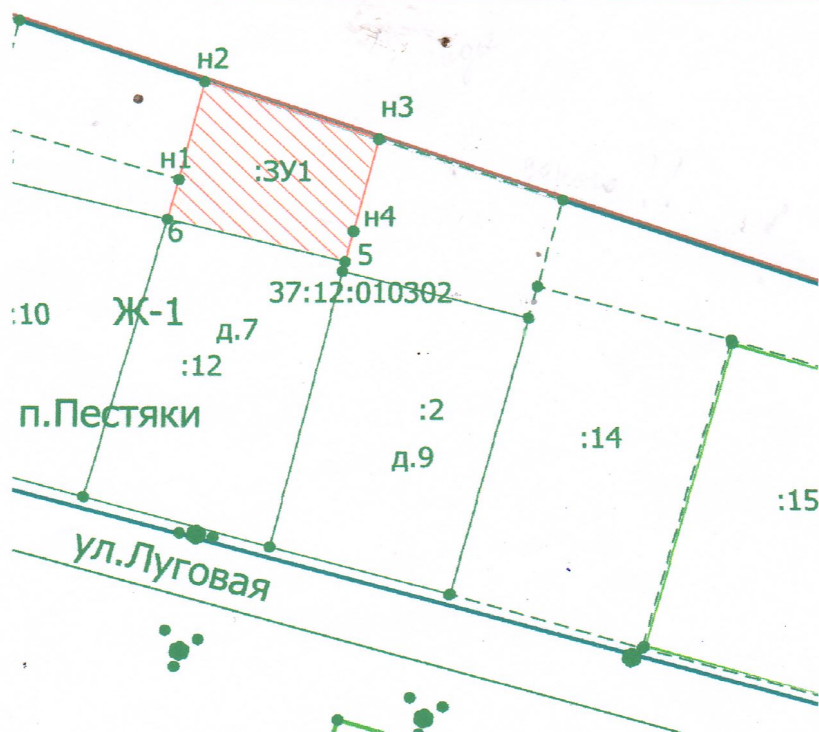

Утверждена постановлением Администрации
 (наименование документа об утверждении,
 включая наименования
 Пестяковского муниципального района
 органов государственной власти или органов
 местного самоуправления,
 Ивановской области
 принявших решение об утверждении схемы
 или подписавших соглашение о
 перераспределении земельных участков)
 от _____ 2020 г _____

Схема расположения земельного участка или земельных участков на кадастровом плане территории

Условный номер земельного участка 37:12:010302:3У1

Площадь земельного участка 450 м²

Обозначение характерных точек границ	Координаты, м		
	Х	У	З
1	2	3	
н1	15923.11	15561.12	
н2	15936.71	15564.50	
н3	15928.72	15587.45	
н4	15915.92	15584.03	
5	15911.72	15582.99	
6	15917.56	15559.55	
н1	15923.11	15561.12	

Масштаб 1:1000

Условные обозначения:

- Границы земельного участка, установленные (уточненные) при проведении кадастровых работ