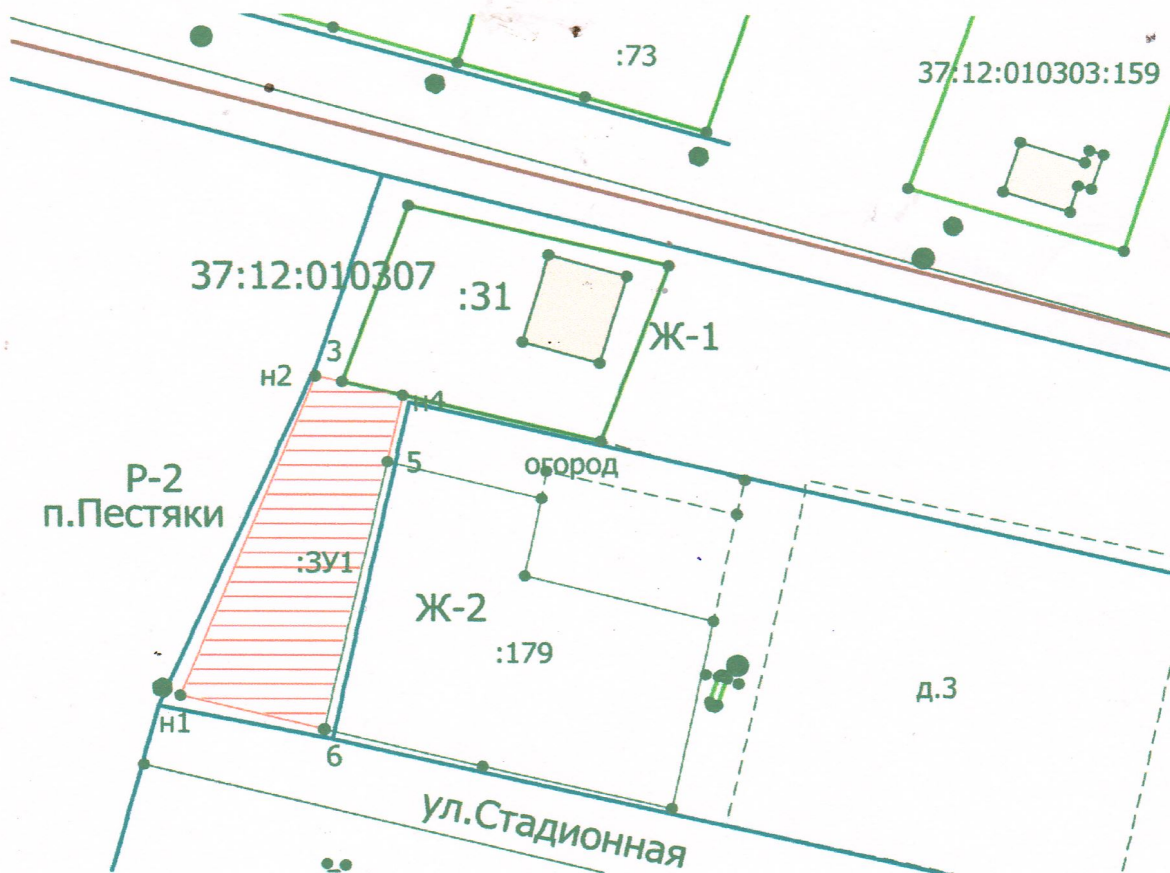

Утверждена постановлением Администрации
 (наименование документа об утверждении,
 включая наименования
 Пестяковского муниципального района
 органов государственной власти или органов
 местного самоуправления,
 Ивановской области
 принявших решение об утверждении схемы
 или подписавших соглашение о
 перераспределении земельных участков)
 от _____ г № _____

Схема расположения земельного участка или земельных участков на кадастровом плане территории

Условный номер земельного участка 37:12:010307:ЗУ1

Площадь земельного участка 742 м²

Обозначение характерных точек границ	Координаты, м	
	X	Y
1	2	3
n1	15437.65	15478.68
n2	15482.15	15496.37
3	15481.34	15499.91
n4	15479.46	15507.89
5	15470.31	15505.85
6	15433.02	15497.54
n1	15437.65	15478.68

Масштаб 1:1000

Условные обозначения:

- Границы земельного участка, установленные (уточненные) при проведении кадастровых работ