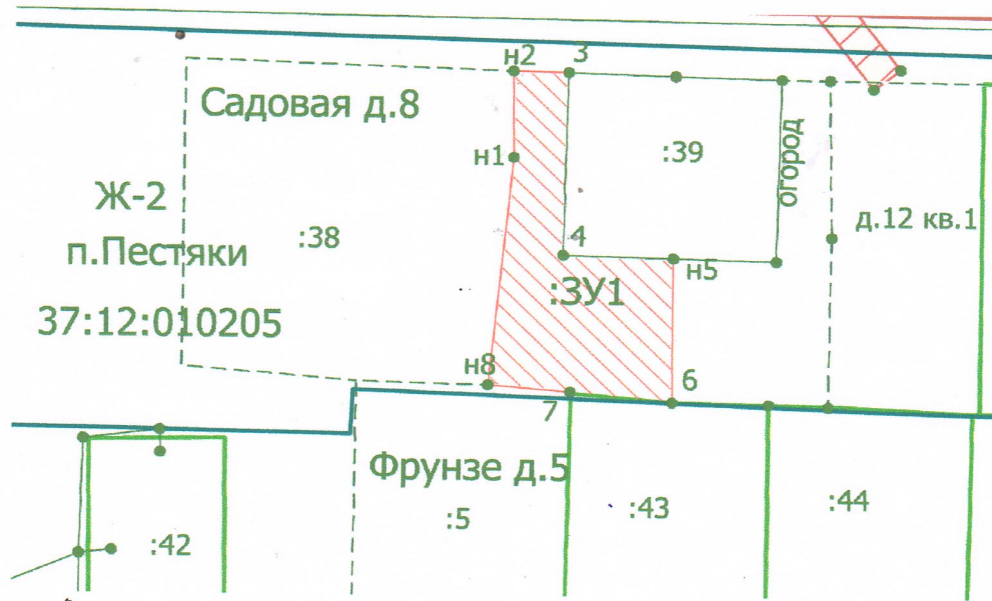

Схема расположения земельного участка или земельных участков на кадастровом плане территории

Условный номер земельного участка 37:12:010205:3У1

Площадь земельного участка 633 м²

Обозначение характерных точек границ	Координаты, м	
	X	Y
1	2	3
n1	15914.22	14680.25
n2	15926.18	14680.19
3	15926.00	14687.50
4	15900.65	14686.87
n5	15900.29	14701.37
6	15880.25	14701.37
7	15881.56	14688.02
n8	15882.52	14677.17
n1	15914.22	14680.25

Масштаб 1:1000

Условные обозначения:

- Границы земельного участка, установленные (уточненные) при проведении кадастровых работ