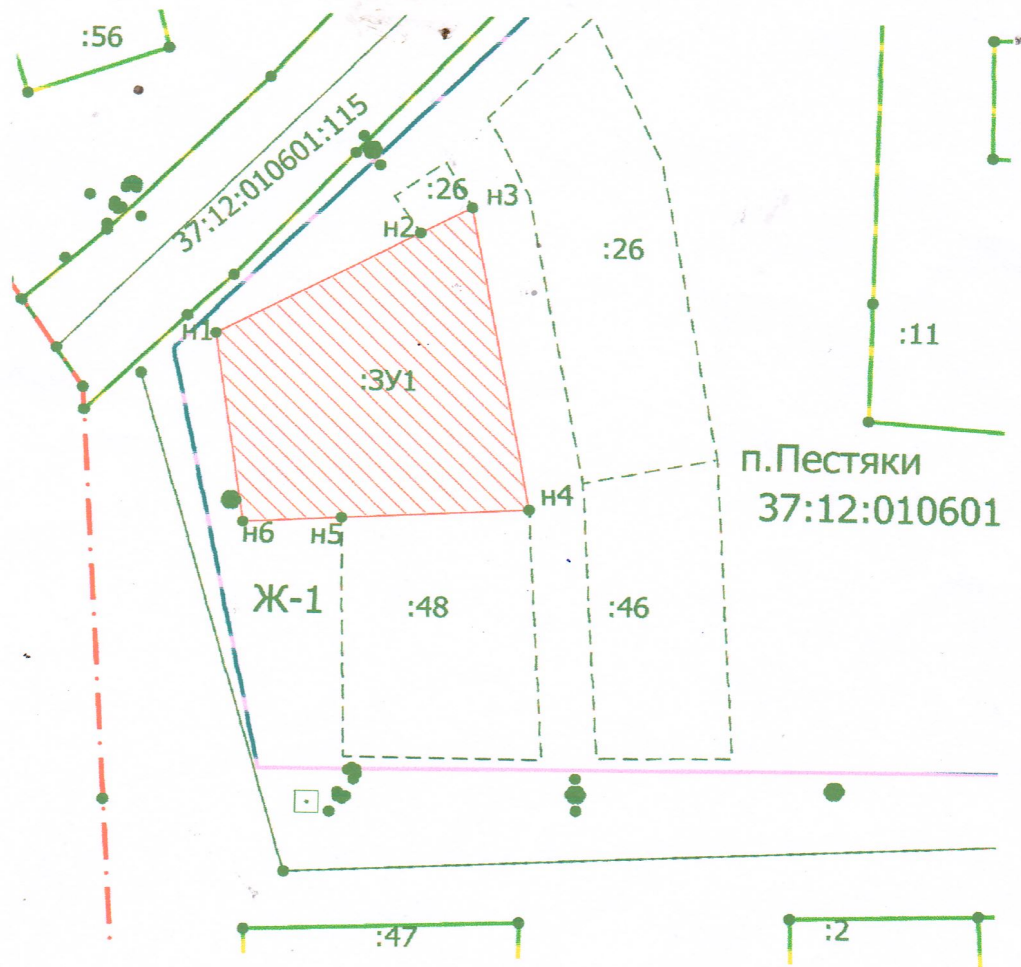

Утверждена постановлением Администрации
 (наименование документа об утверждении,
 включая наименования
 Пестяковского муниципального района
 органов государственной власти или органов
 местного самоуправления,
 Ивановской области
 принявших решение об утверждении схемы
 или подписавших соглашение о
 перераспределении земельных участков)
 от _____ 2019 г № _____

Схема расположения земельного участка или земельных участков на кадастровом плане территории

Условный номер земельного участка 37:12:010601:3У1

Площадь земельного участка 1273 м²

Обозначение характерных точек границ	Координаты, м		
	X	Y	
1	2	3	
н1	14923.49	13786.90	
н2	14937.98	13813.64	
н3	14941.63	13820.31	
н4	14899.68	13828.62	
н5	14898.14	13803.93	
н6	14897.29	13790.98	
н1	14923.49	13786.90	

Масштаб 1:1000

Условные обозначения:

- Границы земельного участка, установленные (уточненные) при проведении кадастровых работ